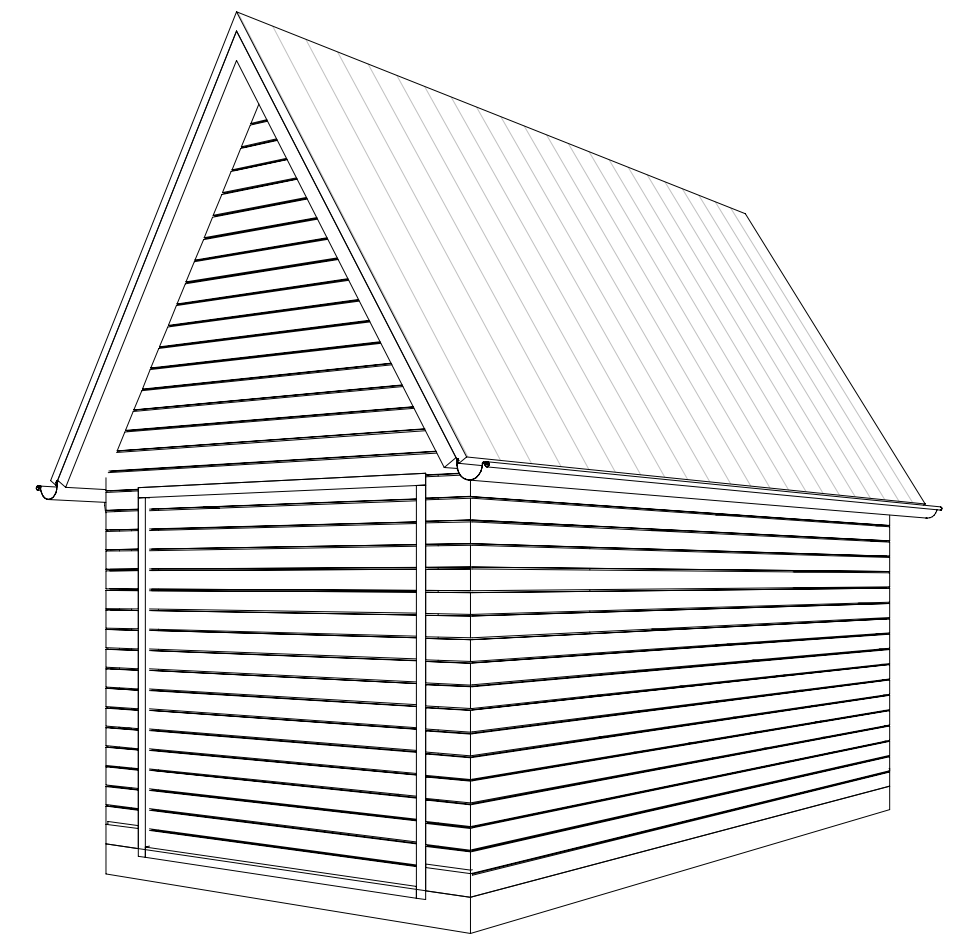

begane grond

1 : 50

zolder

1 : 50

DRSN A

1 : 50

impressie

project: **woningbouw Spaanse Leger Nijkerk**  
woningbouw Spaanse Leger B.V.  
onderdeel: vrijstaande berging met kap  
(formaat) schaal: (A2) 1:50