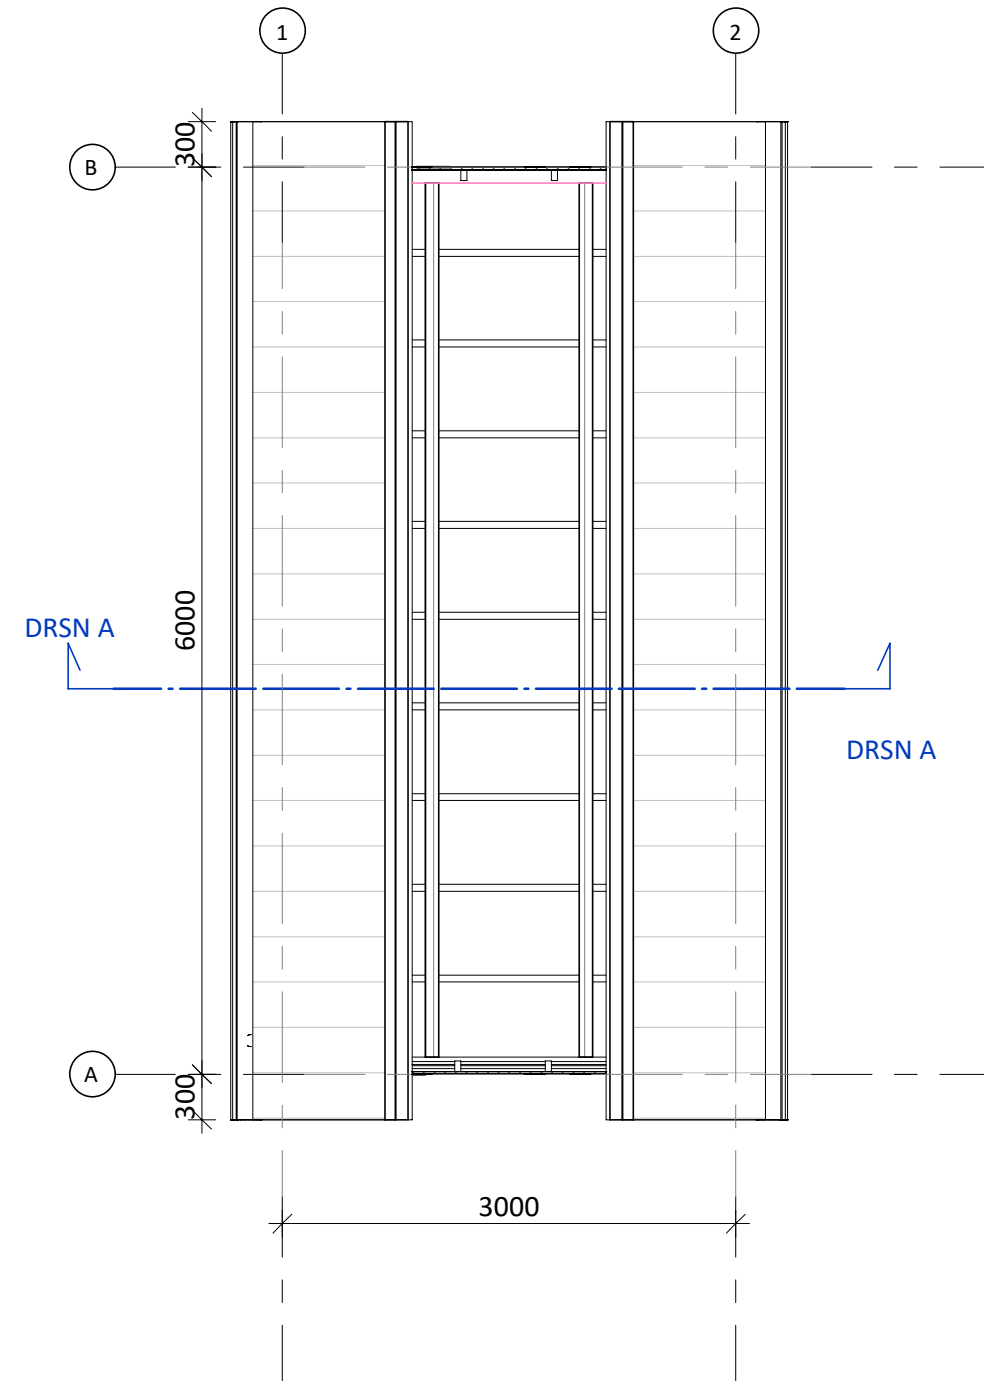

voorgevel

1 : 50

rechter zijgevel

1 : 50

achtergevel

1 : 50

linker zijgevel

1 : 50

begane grond

1 : 50

zolder

1 : 50

DRSN A

1 : 50

impressie

project: **woningbouw Spaanse Leger Nijkerk**  
woningbouw Spaanse Leger B.V.  
onderdeel: vrijstaande berging met kap  
(formaat) schaal: (A2) 1:50

datum: 30-11-2022  
wijziging:  
project nr.: 18-026  
tekening nr.: BA-X-600

status:

fase: