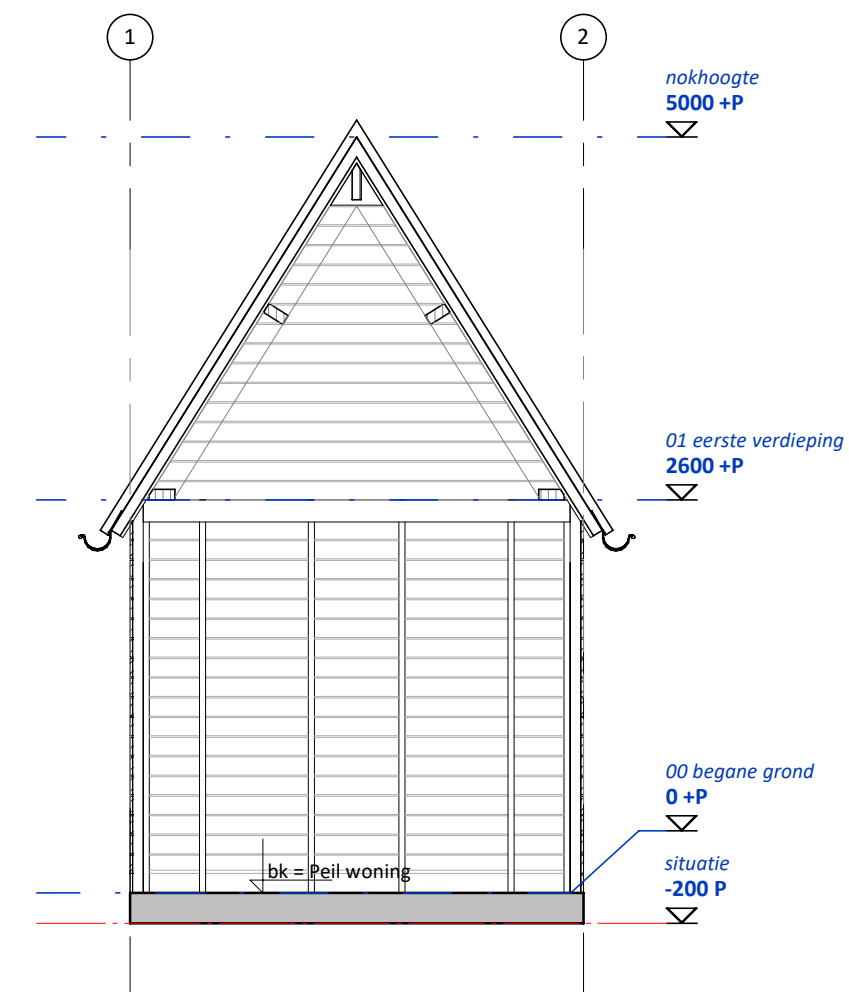

voorgevel

1 : 50

rechter zijgevel

1 : 50

achtergevel

1 : 50

linker zijgevel

1 : 50

begane grond

1 : 50

zolder

1 : 50

DRSN A

1 : 50

impressie

project: **woningbouw Spaanse Leger Nijkerk**  
woningbouw Spaanse Leger B.V.  
onderdeel: vrijstaande berging met kap  
(formaat) schaal: (A2) 1:50

datum: 30-11-2022  
wijziging:  
project nr.: 18-026  
tekening nr.: BA-X-600

status:

fase: