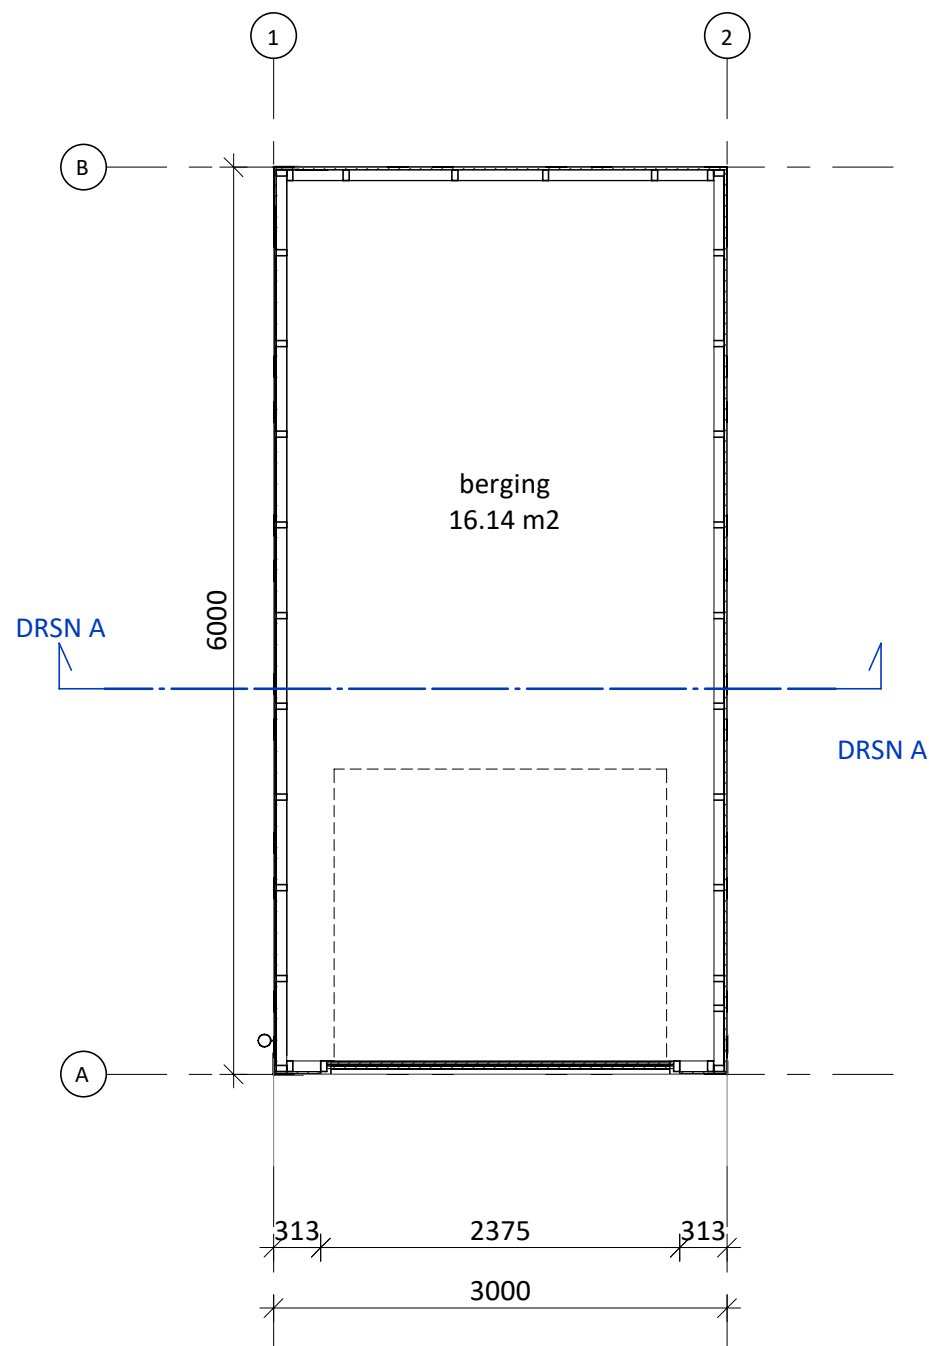

voorgevel

1 : 50

rechter zijgevel

1 : 50

achtergevel

1 : 50

linker zijgevel

1 : 50

begane grond

1 : 50

zolder

1 : 50

DRSN A

1 : 50

impressie

project: **woningbouw Spaanse Leger Nijkerk**  
woningbouw Spaanse Leger B.V.  
onderdeel: vrijstaande berging met kap  
(formaat) schaal: (A2) 1:50

datum: 30-11-2022  
wijziging:  
project nr.: 18-026  
tekening nr.: BA-X-600

status:

fase: